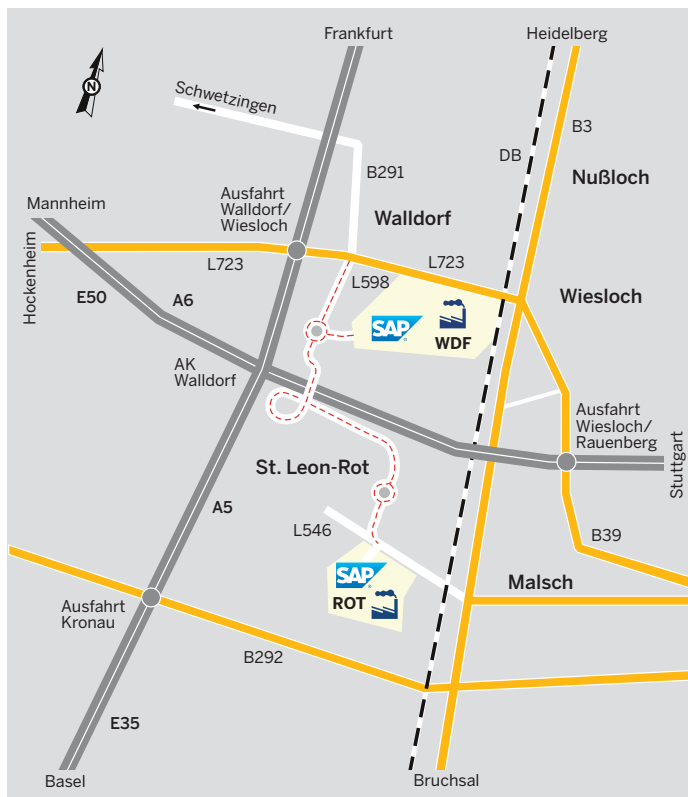

Walldorf

Anfahrtsbeschreibung

ANSCHRIFT

SAP SE
Dietmar-Hopp-Allee 16
69190 Walldorf

T +49 (0) 6227 7-47474

ANREISE

per PKW

Anfahrt über die Autobahn **A6** – Abfahrt Wiesloch/Rauenberg oder über die Autobahn **A5** – Abfahrt Walldorf/Wiesloch

- Folgen Sie der L 723 bis nach Walldorf.
- An der Abfahrt Walldorf Zufahrt 1 (SAP Headquarters) biegen Sie in die Dietmar-Hopp-Allee und ordnen sich auf der linken Fahrspur ein.
- Sie folgen dem Straßenverlauf bis Sie eine Brücke sehen, die über die Dietmar-Hopp-Allee führt. Kurz vor der Brücke biegen Sie rechts in den Besucherparkplatz.
- Dort folgen Sie der Fußwegbeschilderung.

per Bus/Bahn

Ab Mannheim/Heidelberg/Karlsruhe

- Bitte benutzen Sie den Bahnlinien S3/S4 (DB Regio AG: Germersheim – Speyer – Ludwigshafen – Mannheim) bis zum Bahnhof Wiesloch-Walldorf.
- Vom Bahnhof Wiesloch-Walldorf. Fahren Sie mit dem Bus Nr. 707 oder 721 in Richtung „Industriegebiet Walldorf, SAP“. In ca. 10 Autominuten erreichen Sie die SAP Headquarters.