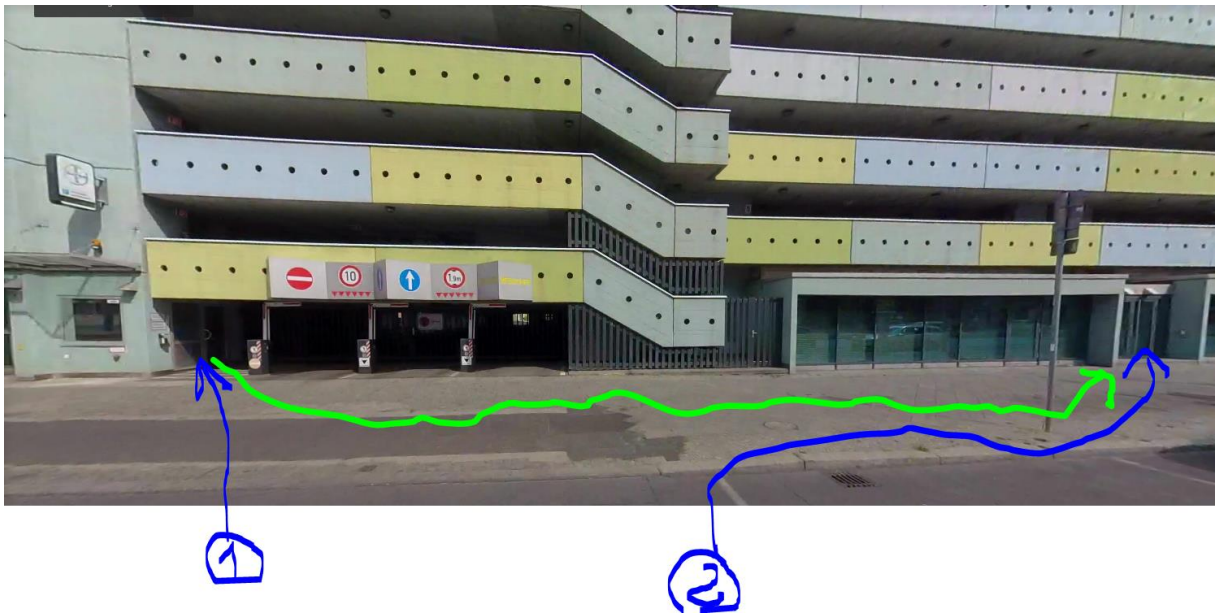

Im Zugangsbereich des Parkhauses im gleichen Gebäude im Erdgeschoß befindet sich ein Pförtner. Alle Besucher sind angemeldet. Bitte melden Sie sich beim Pförtner und nehmen Sie Ihren Besucherausweis in Empfang. Der Meetingraum 11 ist nur wenige Meter entfernt.

Genauere Lage im Übersichtsplan:

Genauere Lage Gebäude M095, Müllerstr. 7, 13353 Berlin in der Straßenansicht:

Bitte erst beim Pförtner (1) melden und Ihren Besucherausweis abholen und dann zum Meetingraum Nr. 11 (2) im Gebäude M095 begeben.

Der Pförtner (1) befindet sich links von der Einfahrt zum Parkhaus, der Meetingraum 11 (2) rechts von der Einfahrt zum Parkhaus im Gebäude M095, Müllerstr. 7, 13353 Berlin.

Hinweise zur Anreise mit dem PKW:

Bitte Adresse ins Navi mit PLZ wie folgt eingeben: Müllerstr. 7, 13353 Berlin.

Aus Richtung Nord

- Die A100 bis zum Autobahndreieck Reinickendorf befahren
- Auf die A105 Richtung Wedding/Kurt Schumacher Platz wechseln
- Am Autobahnende nach links in den Kurt Schumacher Damm
- An der zweiten Ampel nach rechts in den Kapweg
- An der nächsten Ampel rechts in die Müllerstraße
- Der Müllerstraße ca. 3 km folgen
- Nach dem Passieren der Eisenbahnbrücke finden Sie das Bayer Parkhaus mit Besucherparkplätzen (Müllerstraße 7) nach etwa 100 Metern auf der linken Seite