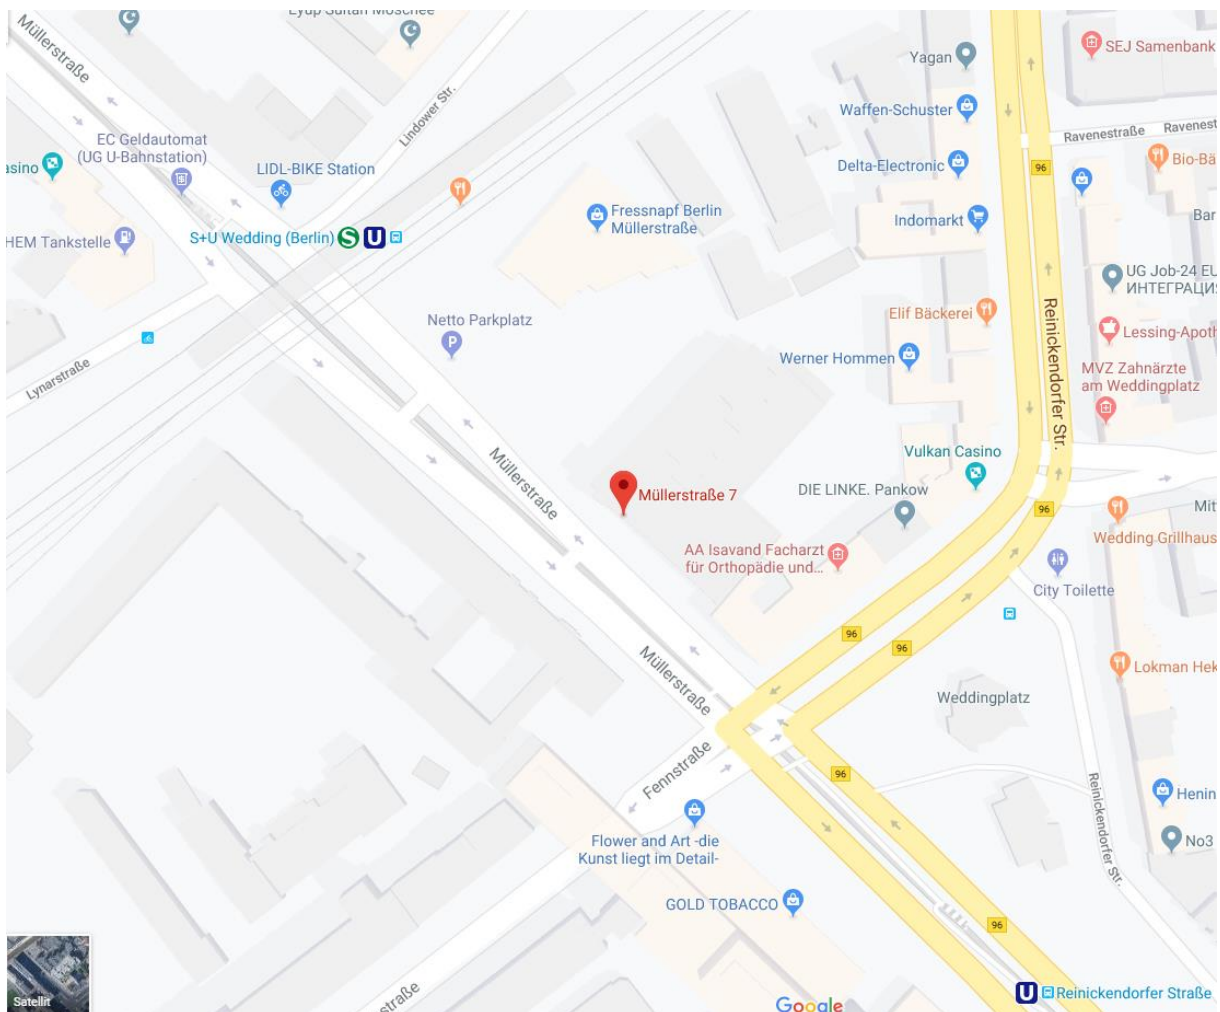

Hinweise zur Anreise zur Bayer AG, Division Pharmaceuticals

Bayer AG

Division Pharmaceuticals

Müllerstr. 7

13353 Berlin Deutschland/Germany

Tel.: +49 3046 8111 1

Fax: +49 3046 8153 05

Das Meeting findet statt im Gebäude M095, Raum 11 (Erdgeschoß), Müllerstr. 7, 13353 Berlin.

Genauere Lage im Übersichtsplan:

Genauere Lage Gebäude M095, Müllerstr. 7, 13353 Berlin in der Straßenansicht:

Bitte erst beim Pförtner (1) melden und Ihren Besucherausweis abholen und dann zum Meetingraum Nr. 11 (2) im Gebäude M095 begeben.

Bitte Adresse ins Navi mit PLZ wie folgt eingeben: Müllerstr. 7, 13353 Berlin.

Aus Richtung Nord

- Die A100 bis zum Autobahndreieck Reinickendorf befahren
- Auf die A105 Richtung Wedding/Kurt Schumacher Platz wechseln
- Am Autobahnende nach links in den Kurt Schumacher Damm
- An der zweiten Ampel nach rechts in den Kapweg
- An der nächsten Ampel rechts in die Müllerstraße
- Der Müllerstraße ca. 3 km folgen
- Nach dem Passieren der Eisenbahnbrücke finden Sie das Bayer Parkhaus mit Besucherparkplätzen (Müllerstraße 7) nach etwa 100 Metern auf der linken Seite

Aus Richtung Süd

- Die A100 in Richtung Wedding bis zum Autobahnende
- Die sich anschließende Seestraße ca. 1,5 km bis zur Müllerstraße befahren und rechts einbiegen
- Der Müllerstraße ca. 1,3 km folgen
- Nach dem Passieren der Eisenbahnbrücke finden Sie das Bayer Parkhaus mit Besucherparkplätzen (Müllerstraße 7) nach etwa 100 Metern auf der linken Seite